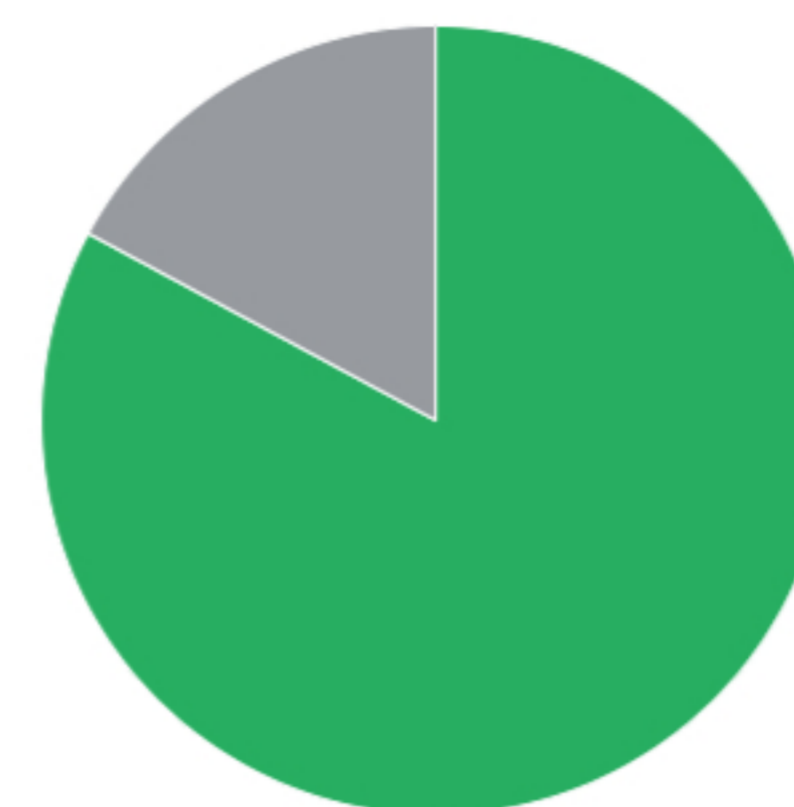

### Lege organică

lectura II

14:29:02

FRAȚIUNEA	PAS	BCS
<b>PENTRU</b>	<b>58</b>	<b>0</b>
<b>CONTRA</b>	<b>0</b>	<b>0</b>
<b>NU A VOTAT</b>	<b>0</b>	<b>12</b>

PENTRU: 58

CONTRA: 0

NU A VOTAT: 12

Total: 70 deputați